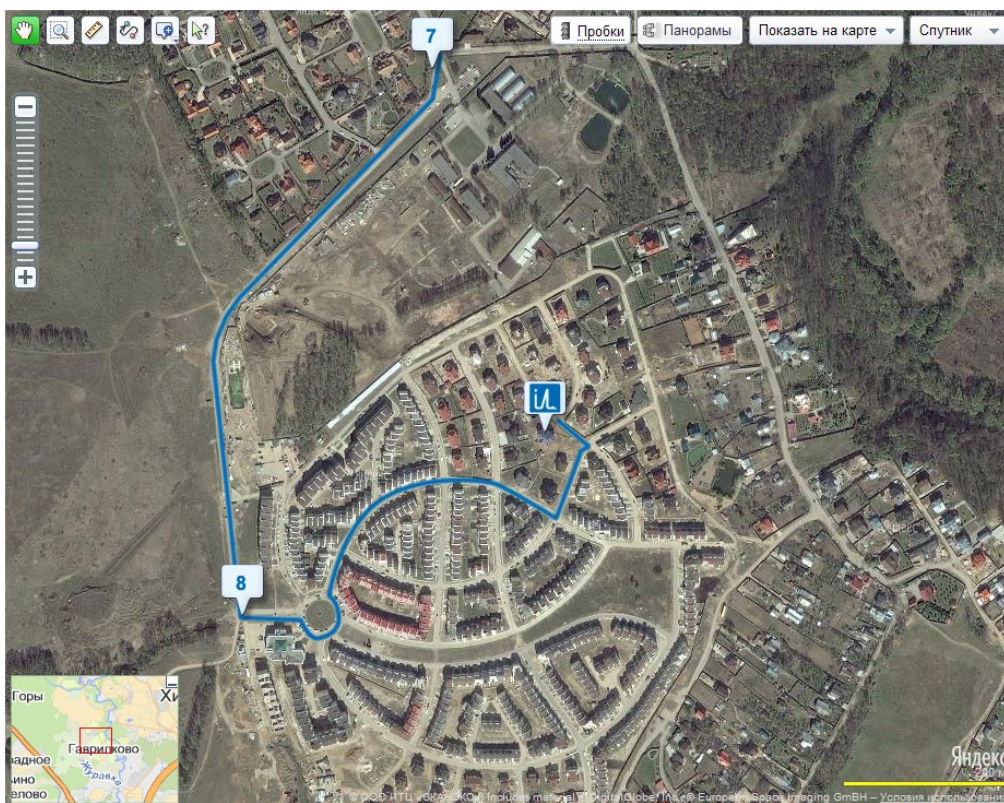

Маршрут:

1. МКАД 73 км.
2. Химки, ул. Молодёжная.
3. Новокуркинское ш., разворот на Куркинское ш.
4. Куркинское ш.
5. Поворот налево по указателю "УТЦ Новогорск"
6. Поворот налево
7. Поворот направо
8. Поворот налево в ЭЖК «Эдем»

Координаты:

Долгота: 37°21'56.22" в. д.
(37.365617)
Широта: 55°52'52.54" с. ш.
(55.881262)

Адрес:

143441, Московская область,
Красногорский район,
дер. Гаврилково, ЭЖК «Эдем»,
квартал V, д. 12
Тел.(495) 542-49-16,
(495) 542-49-18

3-х этажное здание с **синей**
крышей